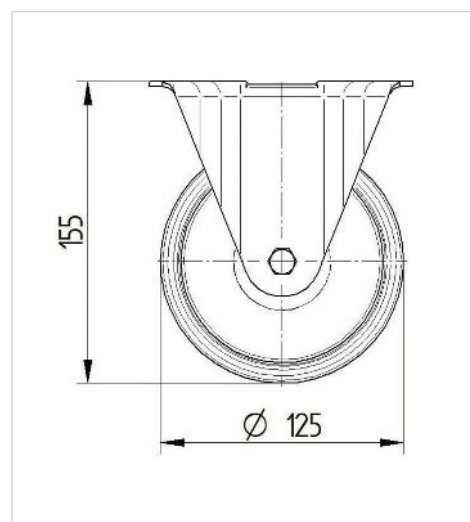

ALPHA

3478DVR125P62

EAN 4031582030167

Rueda fija, Chapa de acero, con pletina zincada brillante, eje de rueda atornillado, pletina de fijación.

Núcleo de rueda de chapa de acero, zincado cromado, bandaje goma negra, no deja huella, cojinete de rodillos

TENTE

BETTER MOBILITY. BETTER LIFE.

La foto puede diferir del producto original

Datos técnicos

Diámetro de la rueda	125 mm
Ancho de la rueda	37 mm
Ancho de rueda	85 mm
Medida de pletina	103 x 85 mm
Distancia de agujeros	80/77 x 60 mm
Diámetro de agujero	9 mm
Altura total	155 mm
Temperatura	- 20 / + 85 °C
Norma	EN 12532
Peso de la rueda	0.934 kg
Dureza del bandaje	Shore A 80
Capacidad de carga	100 kg
Capacidad de carga estática	200 kg

Dimensiones

Ventajas en un vistazo

Resistencia a la rodadura	● ● ● ○ ○
Ruido de movimiento	● ● ● ○ ○
Desgaste	● ● ○ ○ ○
Protección contra el óxido	● ● ● ○ ○

ALPHA

3478DVR125P62

EAN 4031582030167

BETTER MOBILITY. BETTER LIFE.

Estructura y montaje