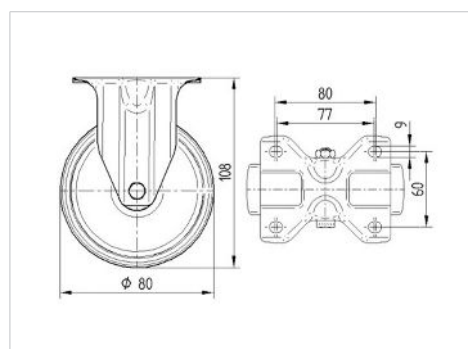

### Datos técnicos

Diámetro de la rueda	80 mm
Ancho de la rueda	35 mm
Medida de pletina	100 x 85 mm
Distancia de agujeros	80/77 x 60 mm
Diámetro de agujero	9 mm
Altura total	108 mm
Temperatura	- 40 / + 280 °C
Norma	EN 12532
Peso de la rueda	0.472 kg
Dureza del bandaje	Shore D 85
Capacidad de carga	100 kg
Capacidad de carga estática	200 kg

### Dimensiones